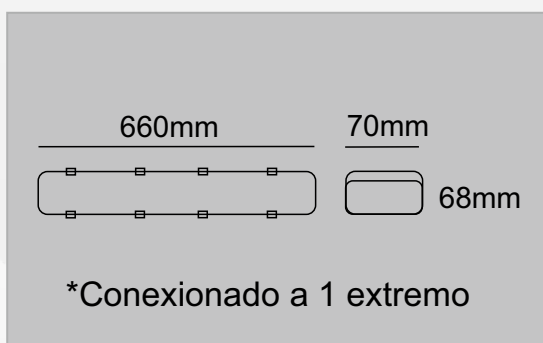

Ficha Técnica

ESPECIFICACIONES TÉCNICAS

Código	-	68118
Modelo	-	1 Tubo
Medidas	-	L:660mm A:70mm H:68mm
Material Difusor	-	PC
Material Base	-	ABS
Material Clips	-	ABS
Grado Estanqueidad	-	IP65
IRC	-	>80
Temperatura de Trabajo	-	-20°/50°
Certificados	-	CE&Rohs